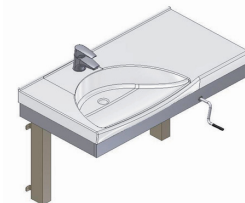

Flexi wastafelframes

Elektrisch of handmatig in hoogte verstelbare wastafelunit.

Eenvoudig te bedienen, zittend of staand, voldoende beenruimte tot de muur.

- hoogte verstelling: 30 cm van 68 – 98 cm
- handmatige verstelling d.m.v. een draaibare hendel, elektrisch d.m.v. een knop
- de wastafelunit wordt compleet geleverd met wastafel, éénehendel mengkraan en flexibel aan- en afvoermateriaal.
- het elektrisch verstelbare frame is ontworpen voor regelmatige (dagelijkse) verstelling, het handmatig verstelbare frame voor incidentele aanpassingen (bijvoorbeeld bij kamerwisseling in verzorgingshuizen of bij opgroeiende kinderen in thuissituaties)
- er is ook een frame geschikt voor ruimtes waar slechts 52 cm draairuimte is
- de frames zijn leverbaar met diverse types wastafel

Aqualine Flexi wastafel frame (elektrisch)

- 40-14715** wastafel 122 x 52 cm in het midden, aflegruimte links en rechts
- 40-14716** wastafel 92 x 52 cm rechts, aflegruimte links
- 40-14717** wastafel 92 x 52 cm links, aflegruimte rechts
- 40-14719** wastafel 92 x 52 cm in het midden, aflegruimte links en rechts
- 40-14718** wastafel 62 x 52 cm

Aqualine Flexi wastafel frame (handmatig)

- 40-14710** wastafel 122 x 52 cm in het midden, aflegruimte links en rechts
- 40-14711** wastafel 92 x 52 cm rechts, aflegruimte links
- 40-14712** wastafel 92 x 52 cm links, aflegruimte rechts
- 40-14714** wastafel 92 x 52 cm in het midden, aflegruimte links en rechts
- 40-14713** wastafel 62 x 52 cm
- 40-14685** elektronische mengkraan, werkt op batterijen
- 40-14680** lange hendel