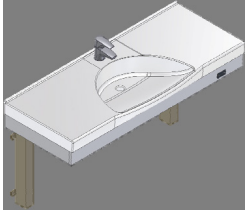

Flexi wastafelframes

Elektrisch of handmatig in hoogte verstelbare wastafelunit.

Eenvoudig te bedienen, zittend of staand, voldoende beenruimte tot de muur.

- hoogte verstelling: 30 cm van 68 – 98 cm
- handmatige verstelling d.m.v. een draaibare hendel, elektrisch d.m.v. een knop
- de wastafelunit wordt compleet geleverd met wastafel, éénehendel mengkraan en flexibel aan- en afvoermateriaal.
- het elektrisch verstelbare frame is ontworpen voor regelmatige (dagelijkse) verstelling, het handmatig verstelbare frame voor incidentele aanpassingen (bijvoorbeeld bij kamerwisseling in verzorgingshuizen of bij opgroeiende kinderen in thuissituaties)
- er is ook een frame geschikt voor ruimtes waar slechts 52 cm draairuimte is
- de frames zijn leverbaar met diverse types wastafel

Aqualine Flexi wastafel frame (elektrisch)

- 40-14715** wastafel 122 x 52 cm in het midden, aflegruimte links en rechts
- 40-14716** wastafel 92 x 52 cm rechts, aflegruimte links
- 40-14717** wastafel 92 x 52 cm links, aflegruimte rechts
- 40-14719** wastafel 92 x 52 cm in het midden, aflegruimte links en rechts
- 40-14718** wastafel 62 x 52 cm

Aqualine Flexi wastafel frame (handmatig)

- 40-14710** wastafel 122 x 52 cm in het midden, aflegruimte links en rechts
- 40-14711** wastafel 92 x 52 cm rechts, aflegruimte links
- 40-14712** wastafel 92 x 52 cm links, aflegruimte rechts
- 40-14714** wastafel 92 x 52 cm in het midden, aflegruimte links en rechts
- 40-14713** wastafel 62 x 52 cm
- 40-14685** elektronische mengkraan, werkt op batterijen
- 40-14680** lange hendel