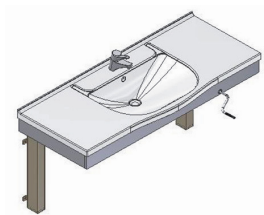

Flexi wastafelframes

Elektrisch of handmatig in hoogte verstelbare wastafelunit.

Eenvoudig te bedienen, zittend of staand, voldoende beenruimte tot de muur.

- hoogte verstelling: 30 cm van 68 – 98 cm
- handmatige verstelling d.m.v. een draaibare hendel, elektrisch d.m.v. een knop
- de wastafelunit wordt compleet geleverd met wastafel, éénehendel mengkraan en flexibel aan- en afvoermateriaal.
- het elektrisch verstelbare frame is ontworpen voor regelmatige (dagelijkse) verstelling, het handmatig verstelbare frame voor incidentele aanpassingen (bijvoorbeeld bij kamerwisseling in verzorgingshuizen of bij opgroeiende kinderen in thuissituaties)
- er is ook een frame geschikt voor ruimtes waar slechts 52 cm draairuimte is
- de frames zijn leverbaar met diverse types wastafel

Aqualine Flexi wastafel frame (elektrisch)

- 40-14715** wastafel 122 x 52 cm in het midden, aflegruimte links en rechts
- 40-14716** wastafel 92 x 52 cm rechts, aflegruimte links
- 40-14717** wastafel 92 x 52 cm links, aflegruimte rechts
- 40-14719** wastafel 92 x 52 cm in het midden, aflegruimte links en rechts
- 40-14718** wastafel 62 x 52 cm

Aqualine Flexi wastafel frame (handmatig)

- 40-14710** wastafel 122 x 52 cm in het midden, aflegruimte links en rechts
- 40-14711** wastafel 92 x 52 cm rechts, aflegruimte links
- 40-14712** wastafel 92 x 52 cm links, aflegruimte rechts
- 40-14714** wastafel 92 x 52 cm in het midden, aflegruimte links en rechts
- 40-14713** wastafel 62 x 52 cm
- 40-14685** elektronische mengkraan, werkt op batterijen
- 40-14680** lange hendel