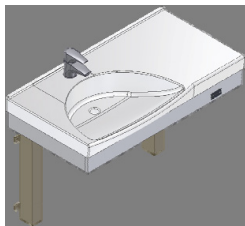

Flexi wastafelframes

Elektrisch of handmatig in hoogte verstelbare wastafelunit.

Eenvoudig te bedienen, zittend of staand, voldoende beenruimte tot de muur.

- hoogte verstelling: 30 cm van 68 – 98 cm
- handmatige verstelling d.m.v. een draaibare hendel, elektrisch d.m.v. een knop
- de wastafelunit wordt compleet geleverd met wastafel, éénehendel mengkraan en flexibel aan- en afvoermateriaal.
- het elektrisch verstelbare frame is ontworpen voor regelmatige (dagelijkse) verstelling, het handmatig verstelbare frame voor incidentele aanpassingen (bijvoorbeeld bij kamerwisseling in verzorgingshuizen of bij opgroeiende kinderen in thuissituaties)
- er is ook een frame geschikt voor ruimtes waar slechts 52 cm draairuimte is
- de frames zijn leverbaar met diverse types wastafel

Aqualine Flexi wastafel frame (elektrisch)

- 40-14715** wastafel 122 x 52 cm in het midden, aflegruimte links en rechts
- 40-14716** wastafel 92 x 52 cm rechts, aflegruimte links
- 40-14717** wastafel 92 x 52 cm links, aflegruimte rechts
- 40-14719** wastafel 92 x 52 cm in het midden, aflegruimte links en rechts
- 40-14718** wastafel 62 x 52 cm

Aqualine Flexi wastafel frame (handmatig)

- 40-14710** wastafel 122 x 52 cm in het midden, aflegruimte links en rechts
- 40-14711** wastafel 92 x 52 cm rechts, aflegruimte links
- 40-14712** wastafel 92 x 52 cm links, aflegruimte rechts
- 40-14714** wastafel 92 x 52 cm in het midden, aflegruimte links en rechts
- 40-14713** wastafel 62 x 52 cm
- 40-14685** elektronische mengkraan, werkt op batterijen
- 40-14680** lange hendel