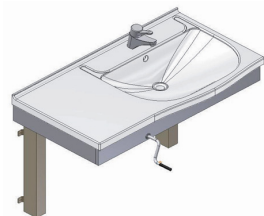

Flexi wastafelframes

Elektrisch of handmatig in hoogte verstelbare wastafelunit.

Eenvoudig te bedienen, zittend of staand, voldoende beenruimte tot de muur.

- hoogte verstelling: 30 cm van 68 – 98 cm
- handmatige verstelling d.m.v. een draaibare hendel, elektrisch d.m.v. een knop
- de wastafelunit wordt compleet geleverd met wastafel, éénehendel mengkraan en flexibel aan- en afvoermateriaal.
- het elektrisch verstelbare frame is ontworpen voor regelmatige (dagelijkse) verstelling, het handmatig verstelbare frame voor incidentele aanpassingen (bijvoorbeeld bij kamerwisseling in verzorgingshuizen of bij opgroeiende kinderen in thuissituaties)
- er is ook een frame geschikt voor ruimtes waar slechts 52 cm draairuimte is
- de frames zijn leverbaar met diverse types wastafel

Aqualine Flexi wastafel frame (elektrisch)

- 40-14715** wastafel 122 x 52 cm in het midden, aflegruimte links en rechts
- 40-14716** wastafel 92 x 52 cm rechts, aflegruimte links
- 40-14717** wastafel 92 x 52 cm links, aflegruimte rechts
- 40-14719** wastafel 92 x 52 cm in het midden, aflegruimte links en rechts
- 40-14718** wastafel 62 x 52 cm

Aqualine Flexi wastafel frame (handmatig)

- 40-14710** wastafel 122 x 52 cm in het midden, aflegruimte links en rechts
- 40-14711** wastafel 92 x 52 cm rechts, aflegruimte links
- 40-14712** wastafel 92 x 52 cm links, aflegruimte rechts
- 40-14714** wastafel 92 x 52 cm in het midden, aflegruimte links en rechts
- 40-14713** wastafel 62 x 52 cm
- 40-14685** elektronische mengkraan, werkt op batterijen
- 40-14680** lange hendel