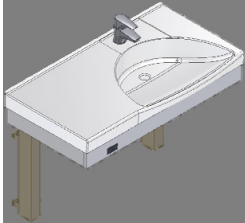

Flexi wastafelframes

Elektrisch of handmatig in hoogte verstelbare wastafelunit.

Eenvoudig te bedienen, zittend of staand, voldoende beenruimte tot de muur.

- hoogte verstelling: 30 cm van 68 – 98 cm
- handmatige verstelling d.m.v. een draaibare hendel, elektrisch d.m.v. een knop
- de wastafelunit wordt compleet geleverd met wastafel, éénehendel mengkraan en flexibel aan- en afvoermateriaal.
- het elektrisch verstelbare frame is ontworpen voor regelmatige (dagelijkse) verstelling, het handmatig verstelbare frame voor incidentele aanpassingen (bijvoorbeeld bij kamerwisseling in verzorgingshuizen of bij opgroeiende kinderen in thuissituaties)
- er is ook een frame geschikt voor ruimtes waar slechts 52 cm draairuimte is
- de frames zijn leverbaar met diverse types wastafel

Aqualine Flexi wastafel frame (elektrisch)

- 40-14715** wastafel 122 x 52 cm in het midden, aflegruimte links en rechts
- 40-14716** wastafel 92 x 52 cm rechts, aflegruimte links
- 40-14717** wastafel 92 x 52 cm links, aflegruimte rechts
- 40-14719** wastafel 92 x 52 cm in het midden, aflegruimte links en rechts
- 40-14718** wastafel 62 x 52 cm

Aqualine Flexi wastafel frame (handmatig)

- 40-14710** wastafel 122 x 52 cm in het midden, aflegruimte links en rechts
- 40-14711** wastafel 92 x 52 cm rechts, aflegruimte links
- 40-14712** wastafel 92 x 52 cm links, aflegruimte rechts
- 40-14714** wastafel 92 x 52 cm in het midden, aflegruimte links en rechts
- 40-14713** wastafel 62 x 52 cm
- 40-14685** elektronische mengkraan, werkt op batterijen
- 40-14680** lange hendel