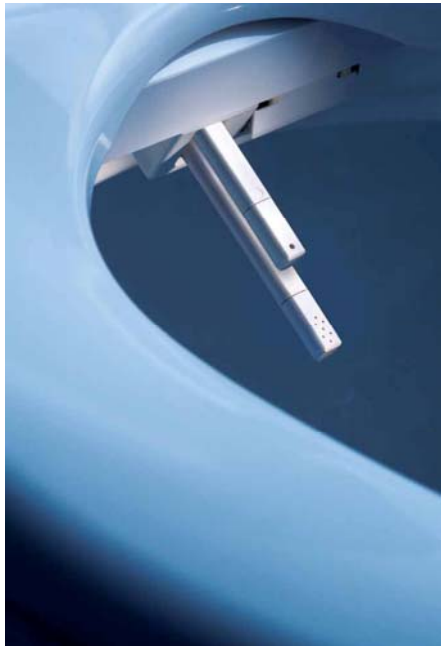

De Sanmedi CIRCUMANI Uspa 7000+ serie bestaat uit **closetzittingen met onderdouche, föhn en geurafzuiging** voor montage op de (bestaande) closetpot

- extra krachtige föhn
- onbeperkt spoelen met warm water
- voordelig in aanschaf

De oplossing om een standaard toiletsituatie eenvoudig aan te passen

Geschikt voor personen met een maximaal gewicht van ca 100 kg, mits deze normaal plaats kunnen nemen en stil kunnen blijven zitten.

### Standaard functies:

- anale en vaginale onderdouche
- instelbare positie, straalsterkte van de onderdouche
- instelbare heen-en-weergaande douchekop voor een groter bereik
- instelbare pulserende massagestraal
- instelbare water- en luchttemperatuur
- geurafzuiging
- afstandsbediening of bedieningspaneel
- vereenvoudigde afstandsbediening met makkelijk bedienbare knoppen optioneel leverbaar
- herkenningsoog ('zittingcontact')
- zitting en deksel met 'soft close' demping
- krachtige douche-straal
- voldoet aan de Kiwa-eisen.
- instelbare verwarmde closetzitting
- closetzitting met spatrand
- speciale instelling voor kinderen mogelijk
- de elektronica van de SA-7100+ is achter de zitting geplaatst, hierdoor zijn toiletsteunen optimaal toe te passen
- de deksel kan eenvoudig worden verwijderd om meer ruimte te creëren
- Service- en garantiereparaties worden door onze eigen servicedienst op locatie uitgevoerd
- Ook te combineren met een sta-op systeem