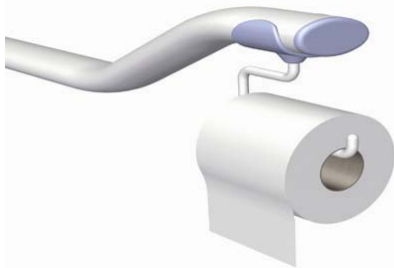

Flexibiliteit, ook in de kleinste ruimtes

- Optimaal benutten van de ruimte

- Flexibel in gebruik
- Unieke producten

Accessoires als zeep- en tandenborstelhouder

toiletrolhouder voor aan de toiletsteun

transferknop voor op de toiletsteun

De filosofie van Aqualine en Sanmedi

Aqualine producten zijn gemaakt van degelijk en sterk materiaal volgens Scandinavische normen en uitstraling. In de Scandinavische landen gaan ze er vanuit dat een aanpassing noodzakelijk is voor alle personen in een huisgezin, niet alleen diegene met een lichamelijke beperking. De Elektrisch verstelbare wastafelframes, baden, douchebrancards en aankleedtafels zijn ontworpen voor veelvuldig gebruik en eenvoudig te bedienen, zowel voor de gebruikers als hulpverleners.

Met de nieuwe lijn Swing wastafels en de bijbehorende Loire toiletsteunen, wordt de ruimte optimaal benut, waardoor voor kleine badkamers waar normaal geen aanpassingen mogelijk zijn, er toch een oplossing is.

- Door gebruik te maken van deze Swing wastafel wordt de hygiëne verbeterd, handen wassen na de toiletgang en het aantrekken van de kleding voor het maken van een transfer in de rolstoel is hierdoor mogelijk gemaakt.
- De swingarm verbetert de flexibiliteit doordat de wastafel in vrijwel iedere positie gedraaid kan worden zonder dat er veel ruimte vereist is en geeft hierdoor meer bewegingsruimte voor de (rolstoel)gebruiker en hulpverlener.
- Het golf design van de Loire toiletsteun en de optioneel te plaatsen knop bovenop geven de gebruiker in vrijwel alle situaties de steun om een goede transfer te maken.
- Blijkt er in de praktijk toch een hoog-laag verstelling noodzakelijk te zijn voor zowel de wastafel als de toiletsteun, dan is dat te realiseren met een muurplaatje die door middel van een sling een handmatige verstelling mogelijk maakt.
- Met de kleurstelling is rekening gehouden met personen met een visuele beperking
- Het materiaal bestaat uit polyurethane kunststof dat warm aanvoelt en minder kwetsbaar is.